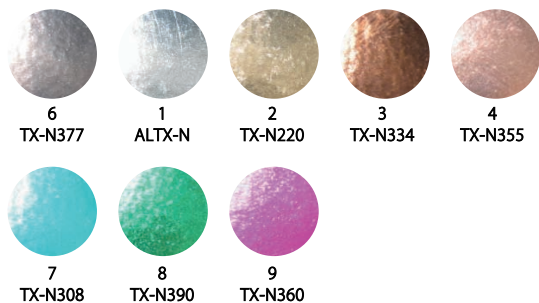

# 箔

専用の箔シートを貼り付けて、金箔や銀箔のような輝きを表現します。工程の都合上、片面のみに加工できます。普通の洗濯では落ちることはありませんが、直接アイロン等をかけるのは避けてください。変色する恐れがあります。別途追加料金が必要です。

(1～10枚の場合、¥1,200 増 (1箇所・1色につき) 11枚以上の場合、¥600 増 (1箇所・1色につき))

\*お客様のモニターや印刷の環境により実物と見本は色味が異なります。