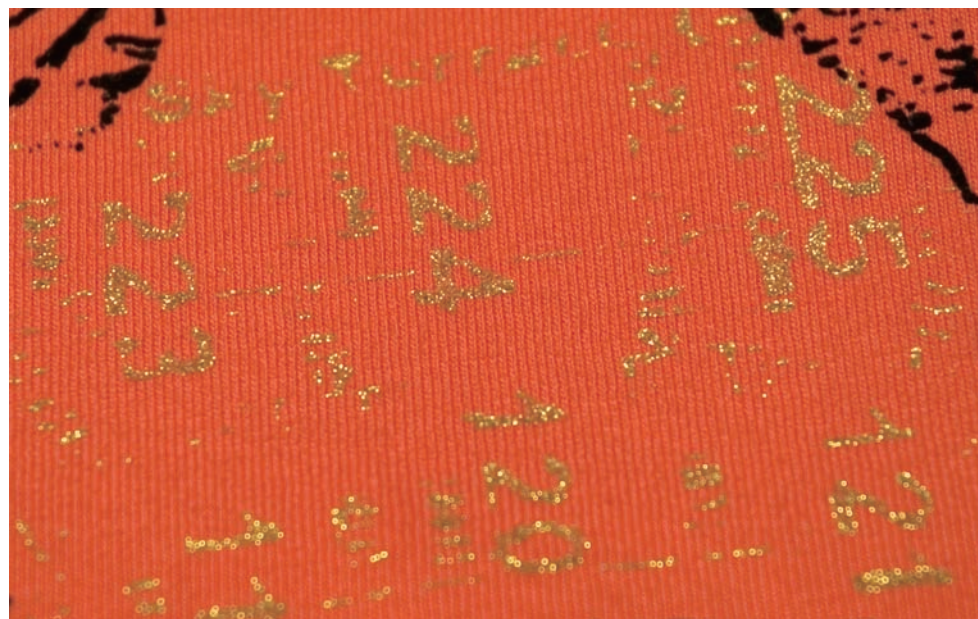

ラメ

インクにグリッターというラメの粉を混ぜてプリントします。輝きのある仕上がりになります。生地の色によりラメの輝き方が異なりますのでご了承ください。

別途追加料金が必要です。(1箇所・1色につき ¥50 増)

*お客様のモニターや印刷の環境により実物と見本は色味が異なります。

黒田印刷株式会社 内 一郎さんプリント工房

住所 〒500-8221 岐阜市天池 2-6-28

TEL 058-245-6216

FAX 058-247-3738